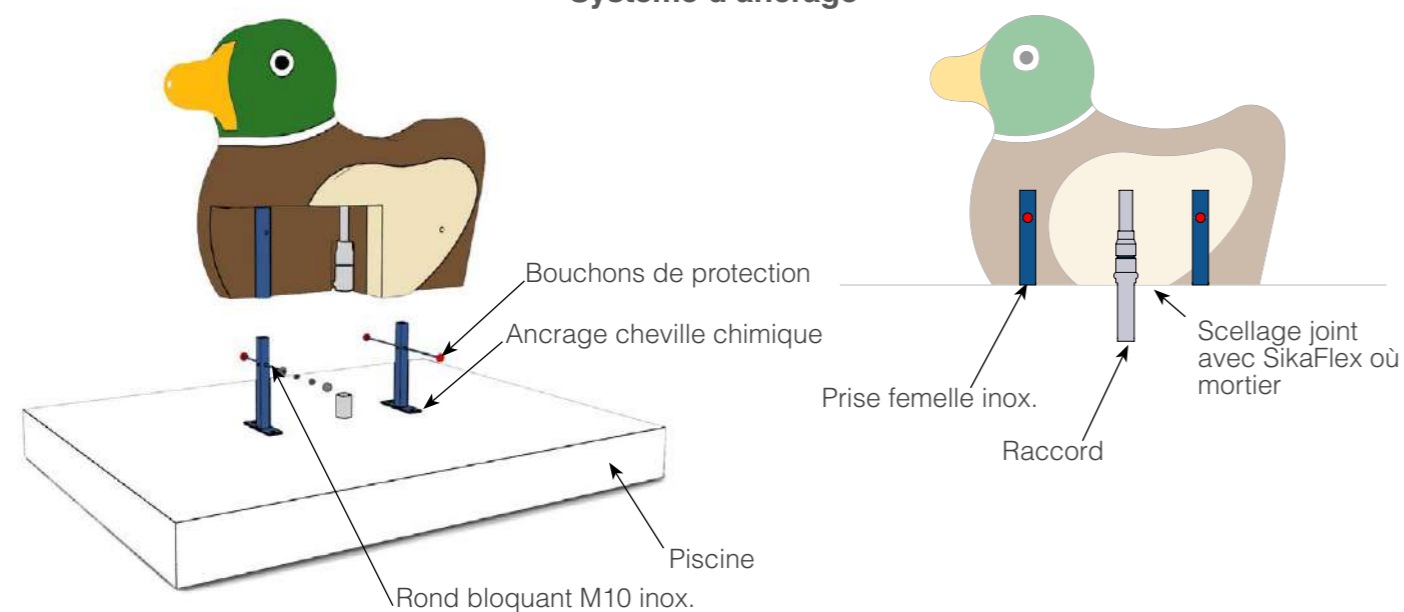

SPECIFICATIONS TECHNIQUES

Dimensions: longueur x largeur x hauteur

Espace minimal: surface couverte par l'élément et zone d'impact du contour.

Âge: âge recommandé pour l'élément de jeu.

Capacité maximale: nombre maximum d'utilisateurs en même temps.

Hauteur libre: hauteur de chute utilisée pour déterminer le type de revêtement au sol sur la surface d'impact.

Normes: les appareils sont conformes aux exigences de la Norme UNE-EN 1176.

Profondeur de l'eau,
maximum 300 mm

Hauteur= 1,30 m
Âge 9 ans

Hauteur= 1 m
Âge 4 ans

* Les enfants de moins de 36 mois doivent être surveillés par un adulte.
Les parents ou adultes accompagnants sont responsables de la bonne utilisation des aires de jeu.

Système d'ancrage