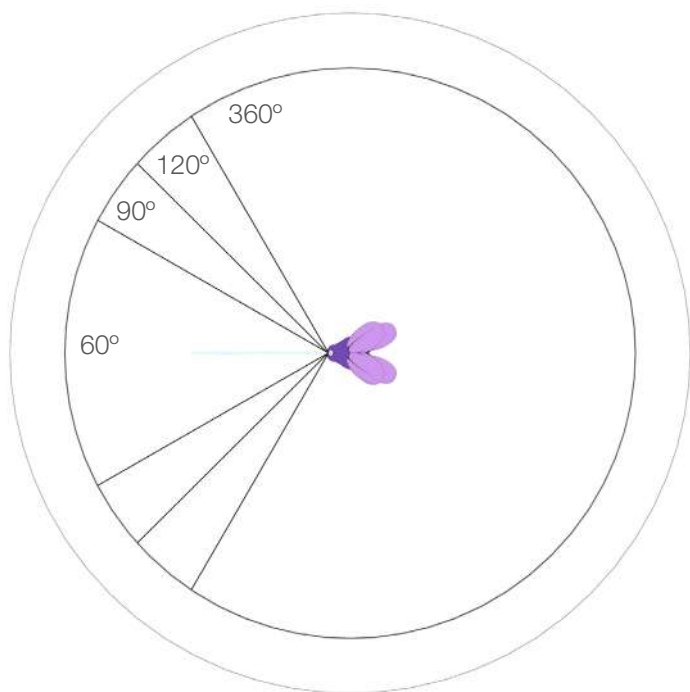

 3,80 x 3,80 m

**Papillon**  
SN-18

0,76 x 0,70 x 1,35 m

7,40 x 7,40 m

**Licorne**  
SN-15

0,71 x 0,73 x 1,12 m

7,40 x 7,40 m

**Dragon**  
SN-16