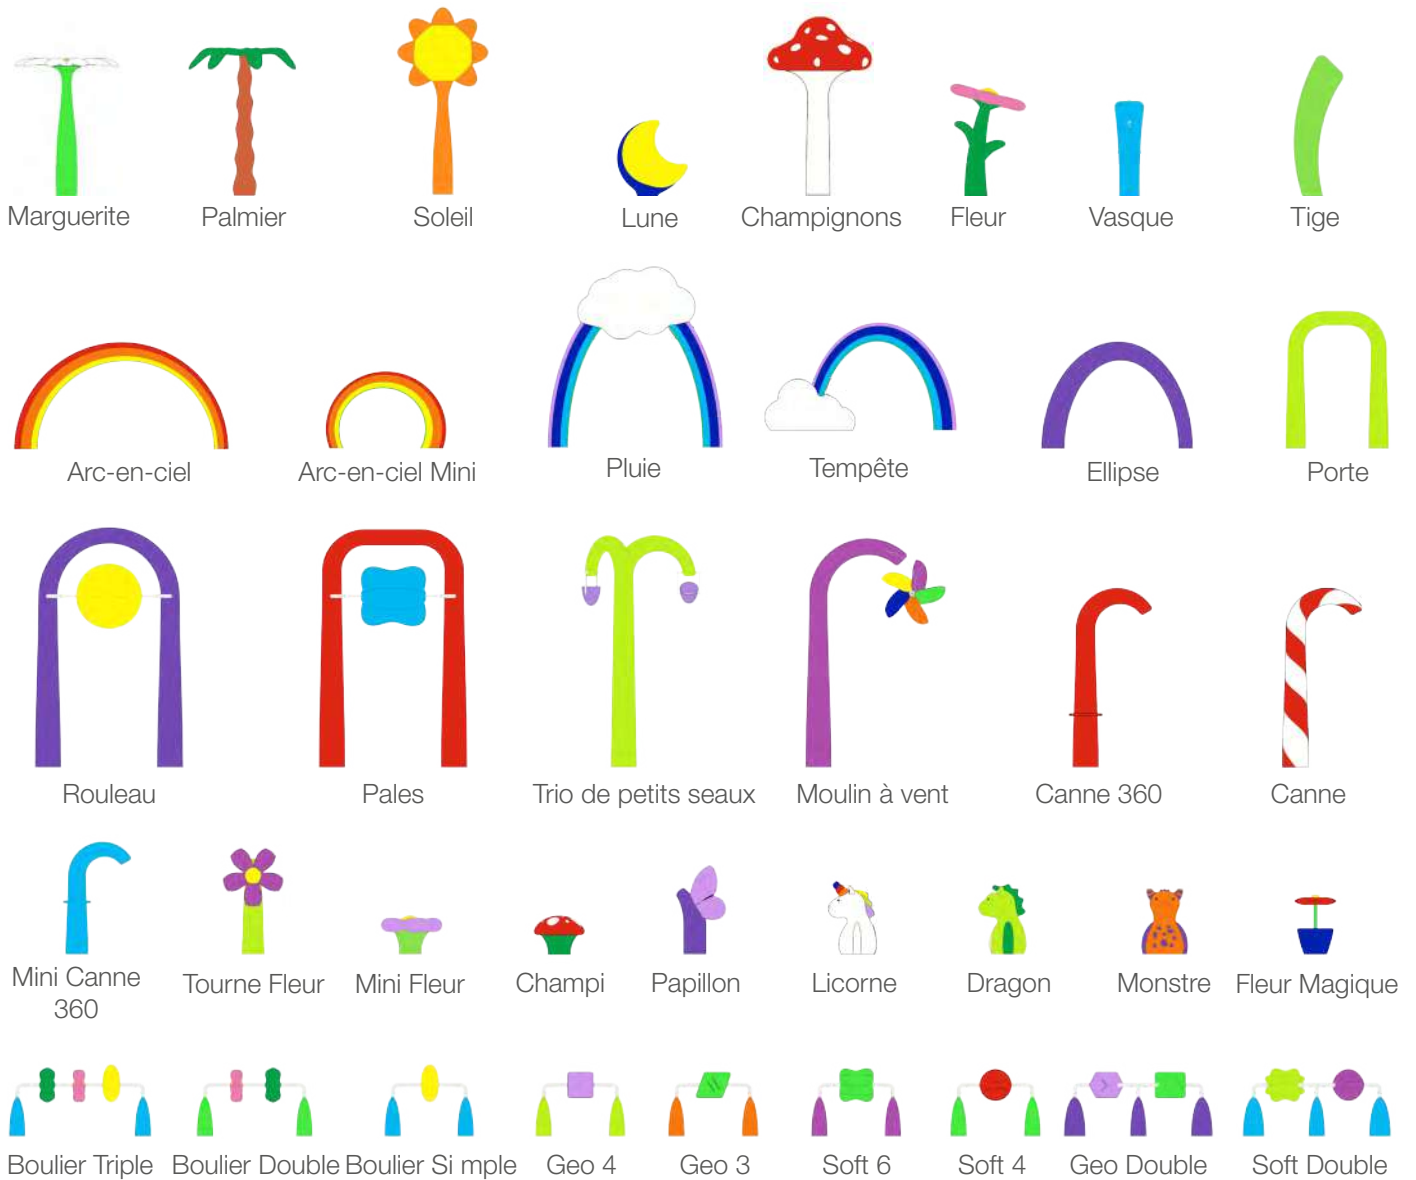

TABLE DES MATIÈRES

Éléments