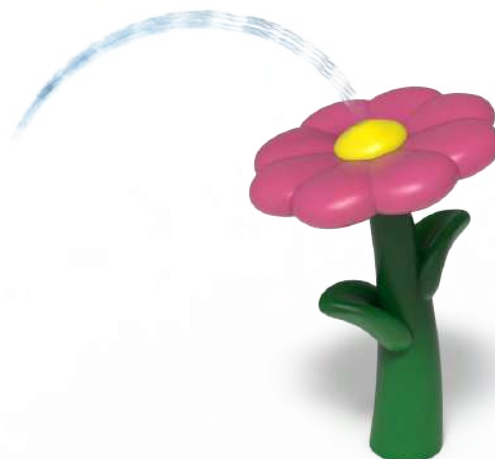

## Jets

**Marguerite**  
SN-01

1,74 x 1,74 x 2,33 m

4,50 x 4,50 m

**Palmier**  
SN-02

1,94 x 1,94 x 2,45 m

4,50 x 4,50 m

**Soleil**  
SN-09

1,53 x 0,85 x 3,17 m

5,85 x 3,00 m

**Lune**  
SN-08

1,20 x 0,53 x 1,30 m

4,70 x 3,50 m

**Champignon**  
SN-22

 1,75 x 1,75 x 3,00 m

 4,50 x 4,50 m

**Fleur**  
SN-24

 1,32 x 1,27 x 1,93 m

 3,62 x 4,32 m

**Vasque**  
SN-12

 0,50 x 0,50 x 1,65 m

 3,40 x 4,40 m

**Tige**  
SN-13

 0,83 x 0,60 x 2,41 m