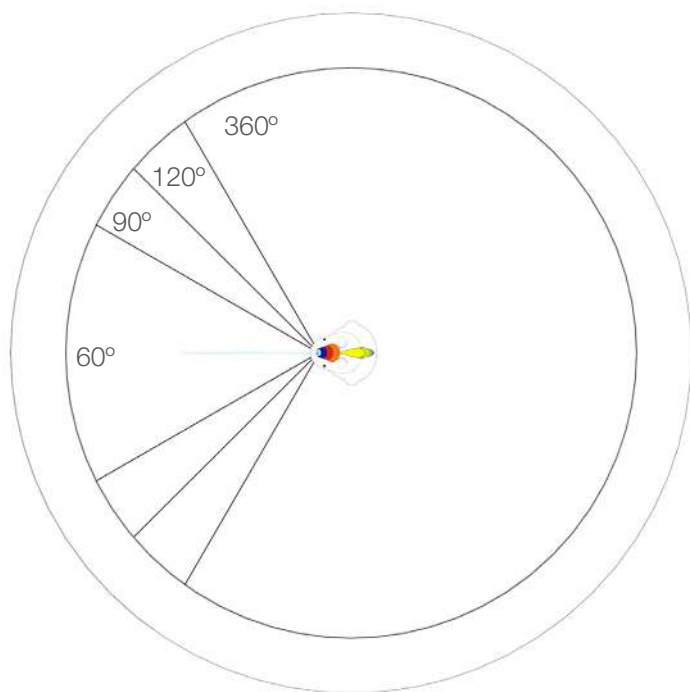

 3,80 x 3,80 m

**Papillon**  
SN-18

0,76 x 0,70 x 1,35 m

7,40 x 7,40 m

**Licorne**  
SN-15

0,71 x 0,73 x 1,12 m

7,40 x 7,40 m

**Dragon**  
SN-16