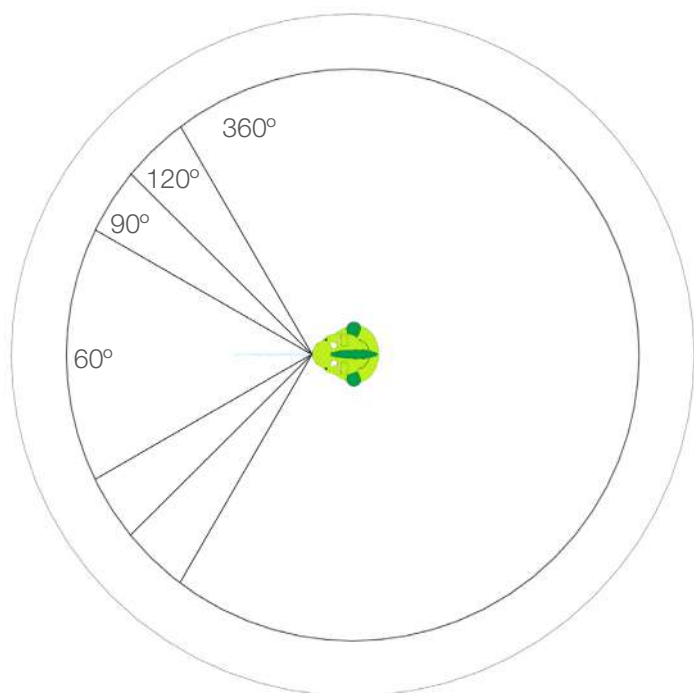

 0,71 x 0,73 x 1,10 m

 7,40 x 7,40 m

**Monstre**  
SN-17

 0,71 x 0,57 x 1,03 m

 3,60 x 3,70 m

**Fleur Magique**  
SN-38

 0,65 x 0,56 x 0,92 m

 3,63 x 3,63 m