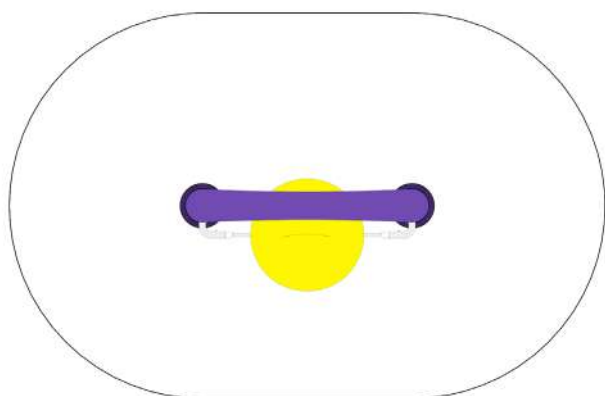

2,96 x 0,91 x 3,04 m

5,96 x 3,35 m

**Tempête**  
SN-07

3,24 x 1,12 x 1,81 m

6,24 x 4,24 m

**Ellipse**  
SN-06

 2,57 x 0,40 x 1,81 m

 5,60 x 3,40 m

**Porte**  
SN-10

 1,75 x 0,35 x 2,33 m

 1,75 x 3,35 m

**Rouleau**  
SN-20

 2,25 x 1,00 x 3,65 m

 5,25 x 3,40 m

**Pales**  
SN-21

 2,25 x 1,00 x 3,62 m

 5,25 x 3,40 m

**Trio de petits seaux**  
SN-23

 2,10 x 1,83 x 3,52 m

 4,00 x 4,00 m

**Moulin à vent**  
SN-27

 2,14 x 0,44 x 3,50 m

 5,00 x 4,00 m

**Canne 360**  
SN-26