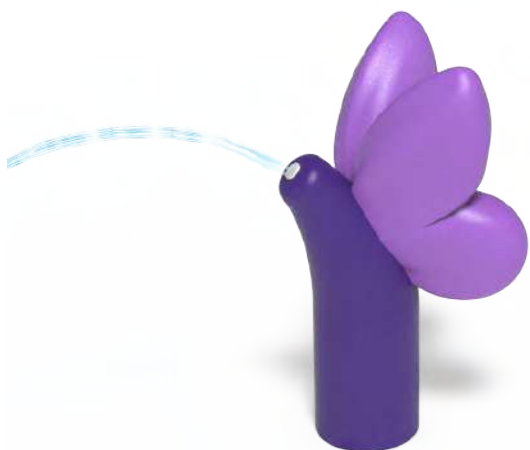

Papillon
SN-18

0,76 x 0,70 x 1,35 m

7,40 x 7,40 m

Licorne
SN-15

0,71 x 0,73 x 1,12 m

7,40 x 7,40 m