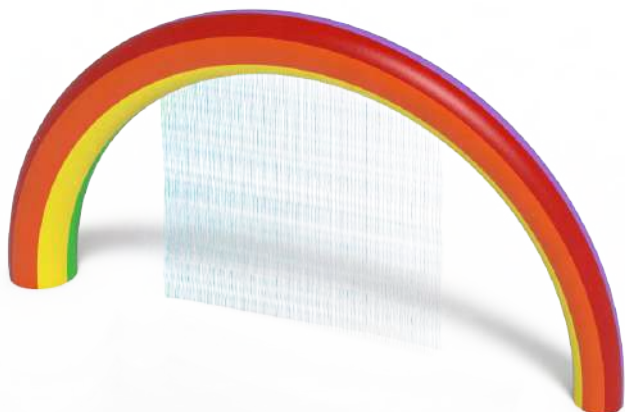

Arc-en-ciel
SN-03

3,63 x 0,40 x 1,81 m

6,63 x 3,40 m